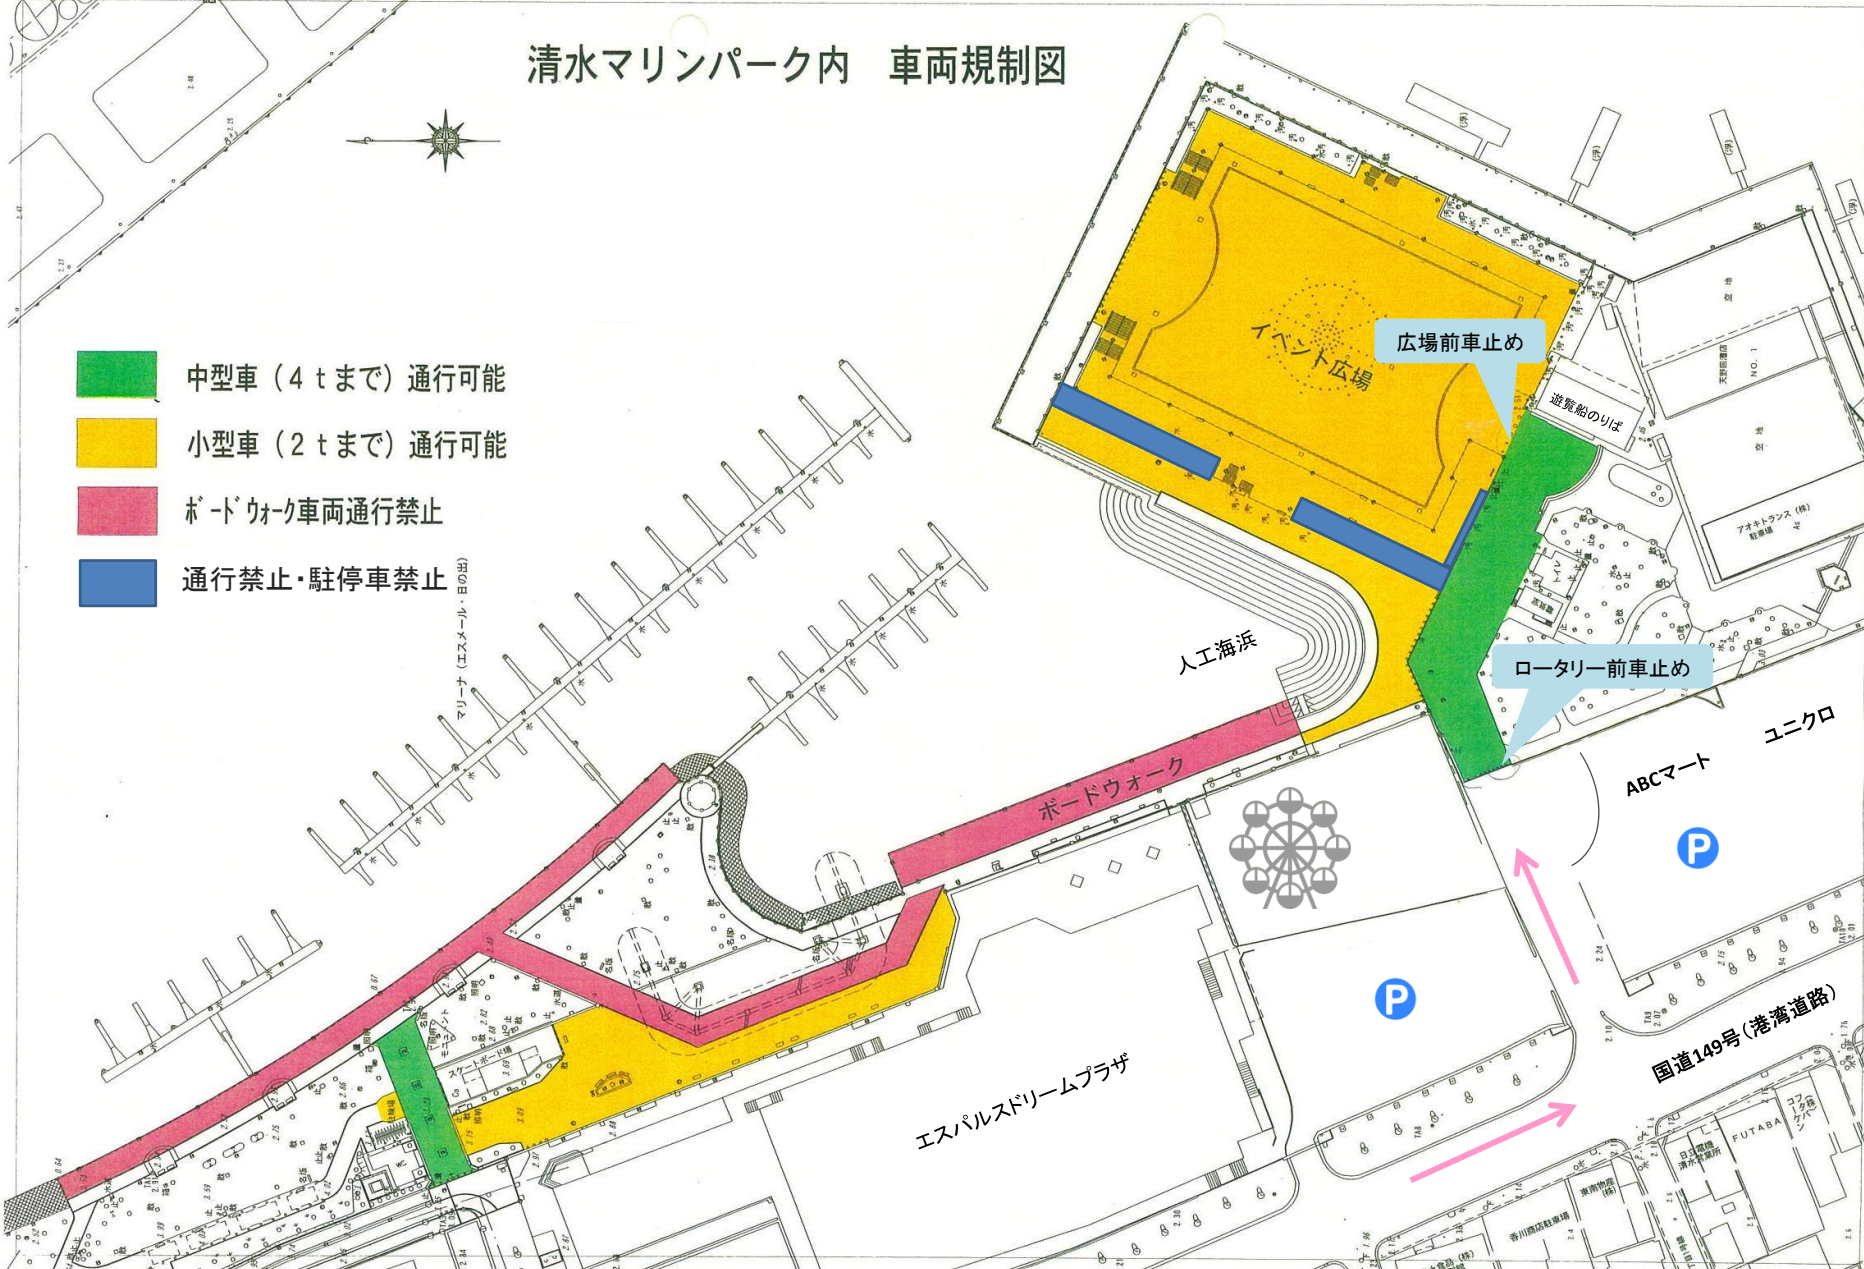

# 清水マリパーク内 車両規制図

-  中型車（4 tまで）通行可能
-  小型車（2 tまで）通行可能
-  ボードウォーク車両通行禁止
-  通行禁止・駐停車禁止

広場前車止め

ロータリー前車止め

ボードウォーク

人工海浜

ABCマート

ユニクロ

エスパルスドリームプラザ

国道149号 (港湾道路)

FUTABA

日本環境  
清水事務所

香川商船駐輪場

清水公園 (特)